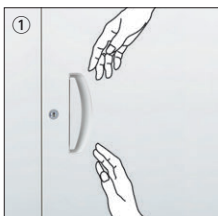

universal design (ユニバーサルデザイン)

①ユニバーサルデザイン採用の取手
上下左右からでもアプローチしやすいユニバーサルデザインの大型取手を採用しました。
大型取手の採用で上下兼用タイプ書庫でも操作性が良くなり、レイアウト変更など組み換えの自由度が向上します。
また、取手や錠前は扉面から出ないフラットなデザインです。
(一部製品は除く)