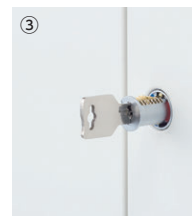

security (セキュリティ)

②施錠と解錠が一目で確認
施錠時は赤、解錠時は青に表示され一目で確認できる開閉表示機能付きロックです。鍵の掛け忘れの防止になります。またキーはリパーシブルキーを採用しています。

③内筒交換錠で同番キーやマスターキー仕様に対応
鍵の管理や交換が容易になり利便性やセキュリティ性能が向上する同一番号キーやマスターキー仕様にも対応できます。システムデスク[50シリーズ]の鍵と共通化できるので、個人毎や部署毎の鍵の管理が可能です。(別途見積り)
※メールボックス・パーソナルボックスのシリンダー錠には対応していません。